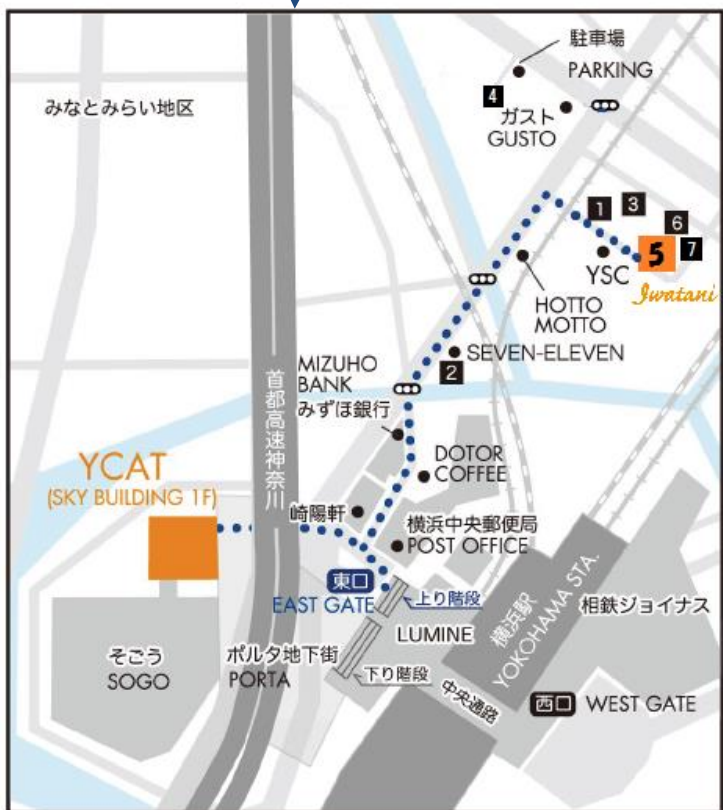

YCAT 到着、学校へ電話 Please call to school

YCAT 到着後、学校スタッフがいない場合は、学校へ電話してください。
After arrival, please call to school. TEL No. : 0 4 5 - 2 9 0 - 6 3 8 8

k y o くに kara kimashita
きょう (国 Country name) から きました。
(なまえ name) desu わいきゃつと ni tsukimashita
(名まえ name) です。 YCAT に つきました。

学校職員が迎えに行きます。
School staff will pick you up at YCAT.

IWATANI College of Business

Japanese Language School

【主要駅からのアクセス方法】

- 東京駅 — JR東海道線 — 横浜駅 26分
- 新宿駅 — JR湘南新宿ライン — 横浜駅 30分
- 渋谷駅 — 東急東横線 — 横浜駅 25分

※詳しい所要時間については各交通会社の最新の時刻表をご覧ください。

くうこう
空港からはバスでYCATへ!
Bus is very convenient from airport to Yokohama(YCAT).

成田空港 Narita Airport	バス(東京空港交通) 90分 BUS 90minutes
羽田空港 Haneda Airport	バス(京急・東京空港交通) ... 30分 BUS 30minutes

学校法人 岩谷学園
岩谷学園テクノビジネス横浜保育専門学校